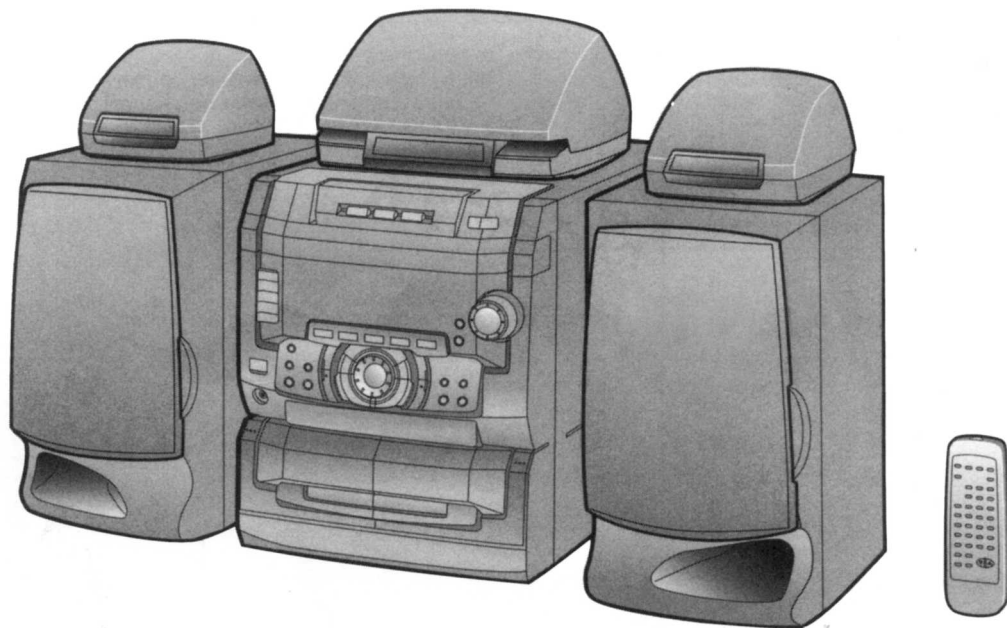

SHARP

MINI COMPONENT SYSTEM
MINI CHAÎNE
SISTEMA MINI
迷你組合系統

MODEL   MODELO
MODÈLE   機型

CD-C690X

OPERATION MANUAL
MODE D'EMPLOI

MANUAL DE MANEJO
使用說明書

CD-C690X mini component system consisting of CD-C690X mini component system, CP-C690, centre (GBOXS0015AWM2) and surround (GBOXS0016AWM2) speaker system.

Mini chaîne CD-C690X composée de la mini chaîne CD-C690X et des enceintes CP-C690, centrale (GBOXS0015AWM2) et surround (GBOXS0016AWM2).

Sistem mini CD-C690X que consta del sistema mini CD-C690X y del sistema de altavoces CP-C690 central (GBOXS0015AWM2) y de sonido perimétrico (GBOXS0016AWM2).

CD-C690X 迷你組合系統由以下部分組成：CD-C690X 迷你組合系統，CP-C690，中央（GBOXS0015AWM2）及環繞聲（GBOXS0016AWM2）揚聲器系統。

SHARP CORPORATION

ENGLISH

FRANÇAIS

ESPAÑOL

中文

عربي